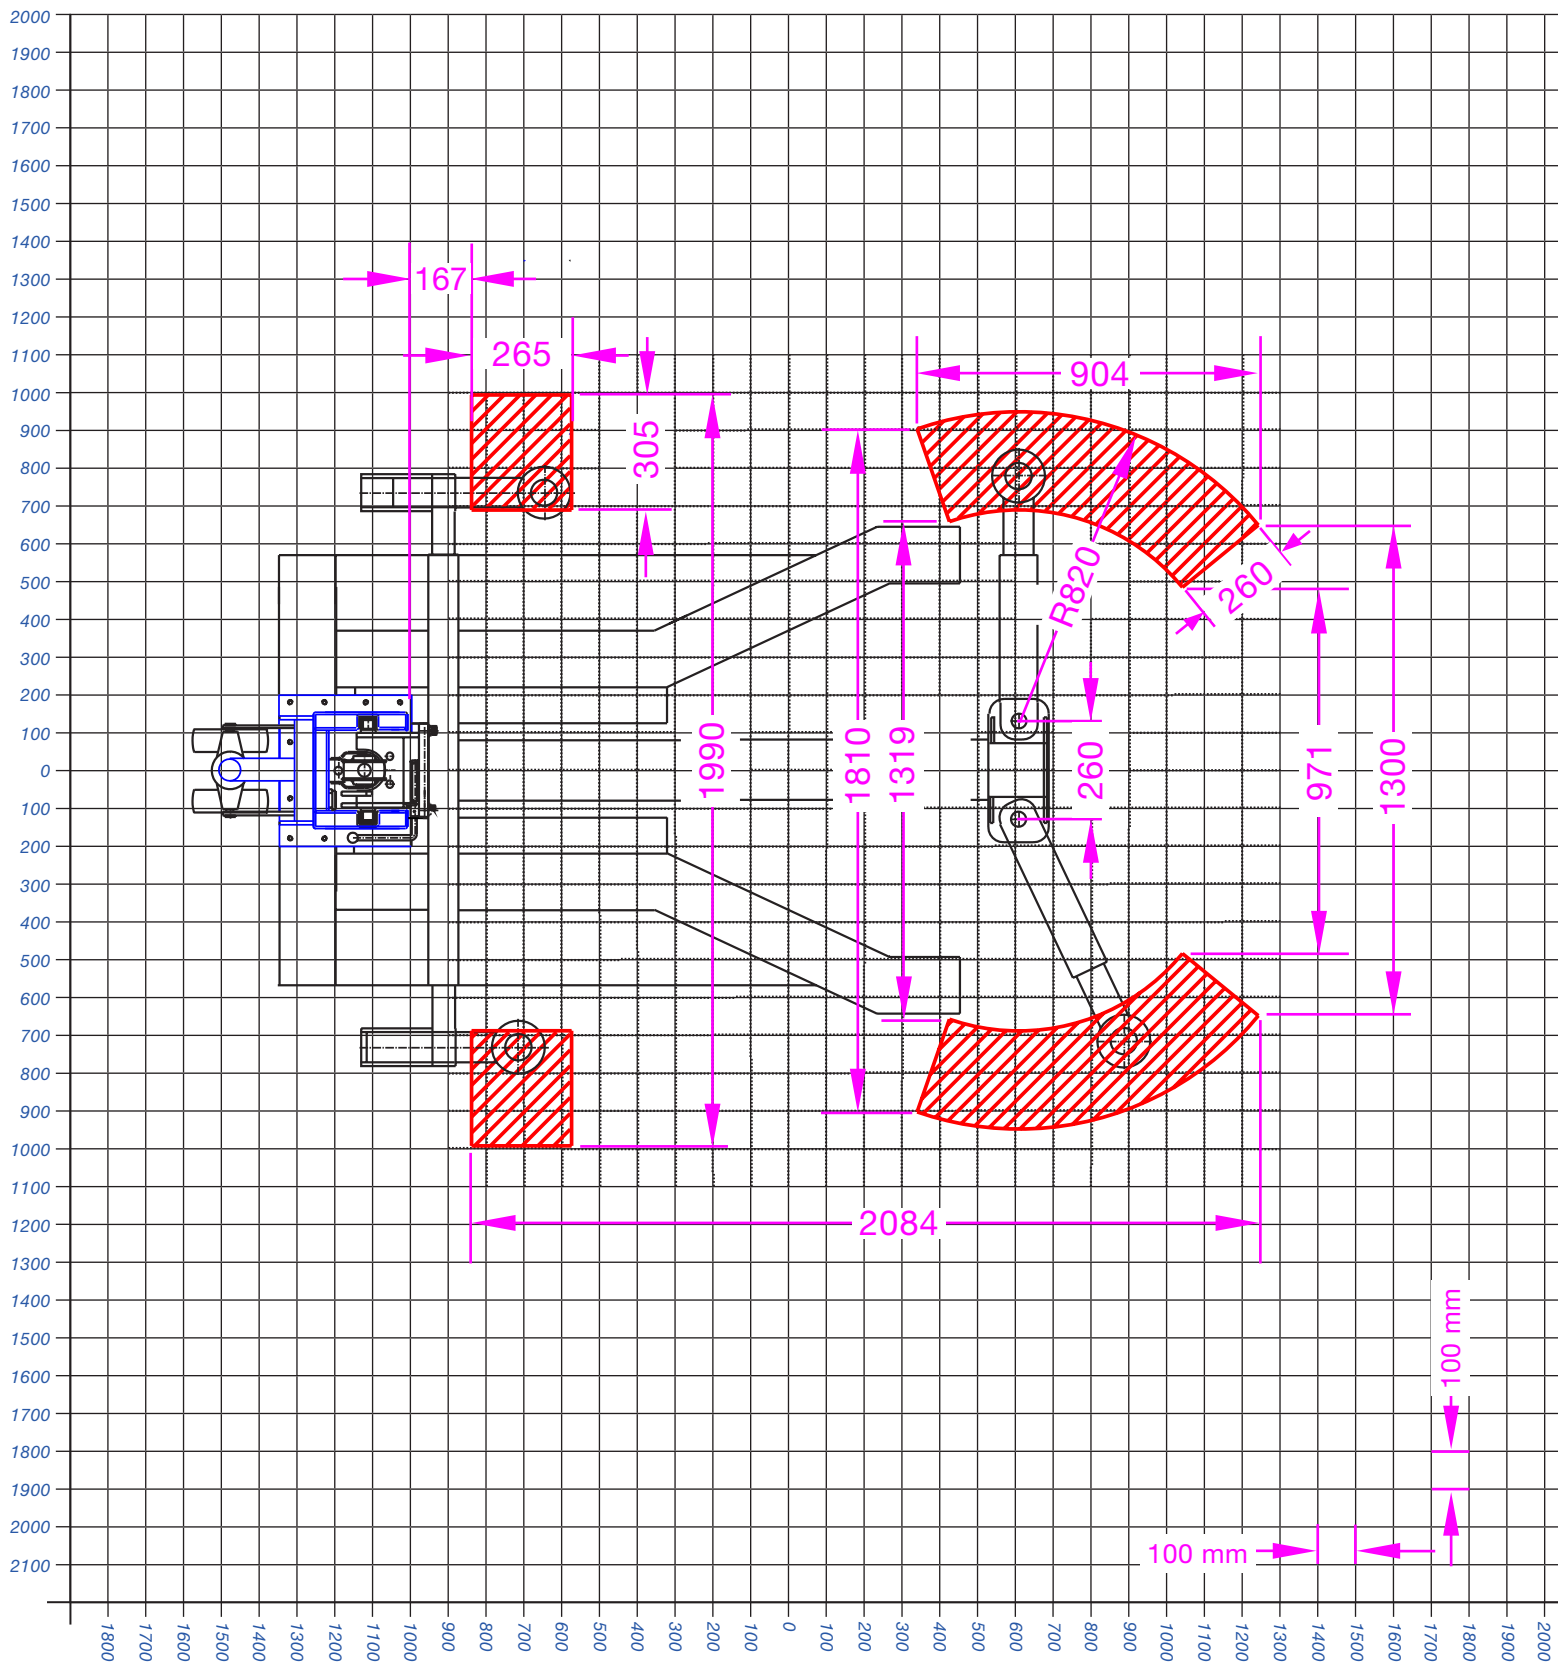

Einschwenkbereiche / Aufnahmebereiche

TW125M

Maßstab: 1 Kästchen hat 100 mm