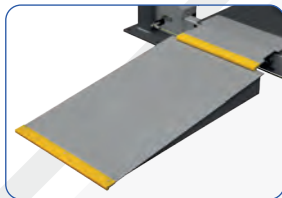

4-Säulen-Doppelparkhebebühne - GREY-Line

Art.-Nr.: TW436PD2-G

kg 3600 kg
↑ 1,90 m
⚡ 230 V
🔧 Halbautom.

Produktbeschreibung

Die praktische 4-Säulen-Doppelparkhebebühne. Ideal bei engen Platzverhältnissen. Das sehr flexibel einsetzbare Mobilkit ist optional erhältlich, somit ist diese 4-Säulen-Doppelparkhebebühne sehr einfach bewegbar. Mit unseren optional erhältlichen Versetzplatten reduziert sich die Gesamtbreite der Hebebühne, optimal bei der Montage von mehreren Parkhebebühnen nebeneinander.

Besonderheiten

- 1A Verarbeitungsqualität mit CE-Zertifikat
- Gefertigt nach ISO 9001
- **Automatische Fahrzeug-Abrollssicherung (sichert das Fahrzeug autom. beim anheben)**
- Hydraulisches Überlastventil
- Ein Hydraulikzylinder unter der Fahrfläche sorgt für ein kraftvolles Heben und Senken
- Mechanische Sicherheitsrasten
- Manuelle Entriegelung der Sicherheitsrasten
- Schlaufseil und Seilbruchsicherung
- Fußschutzbügel
- Akustischer Warngeber
- Extra flache und breite Auffahrampen
- Komfortable Steuereinheit (Schutzart IP 54)

Lieferumfang

- Hebebühne inkl. Motoreinheit
- Prüfbuch und CE-Zertifikat
- 4 Auffahrampen | Abrollschutz
- Rad-Unterlegkeile inklusive (4 Stück)
- **Online Aufbauvideo**
- **Online Produktvideo**

Inklusive

Rad-Unterlegkeile (4 Stück)

Videos

Produkt-video

Aufbau-video

Bemaßungen

Max. Unterfahrhöhe (ohne Sicherheitsabstand): 1730 mm
Erste Rastposition (Rastabstand ist nivellierbar) ab einer Hubhöhe von ca. 450 mm (Rastenabstand: 100 mm)

Weitere Informationen unter www.twinbusch.de

Technische Daten