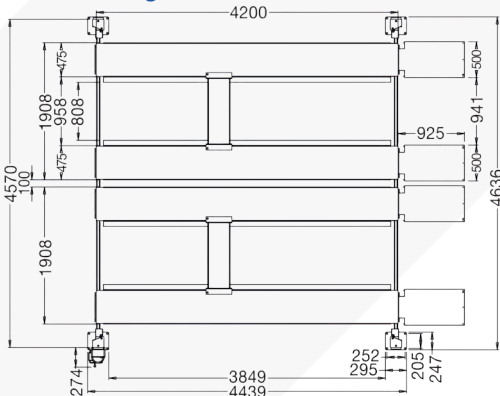

Rad-Unterlegkeile (4 Stück)

Videos

Produkt-video

Aufbau-video

Bemaßungen

Max. Unterfahrhöhe (ohne Sicherheitsabstand): 1730 mm
 Erste Rastposition (Rastabstand ist nivellierbar) ab einer Hubhöhe von ca. 450 mm (Rastenabstand: 100 mm)

Weitere Informationen unter www.twinbusch.de

Technische Daten

Tragkraft CE	3600 kg
Hubhöhe max.	1900 mm
Fahrbahn L./B.	4200/475 mm
Auffahrhöhe	123 mm
Hub-, Senkzeit ca.	45/30 sek.
Antriebsspannung	230 V
Antriebsleistung	2,2 kW
Absicherung	16 A (C/Träge)
Eigengewicht (ca.)	1400 kg