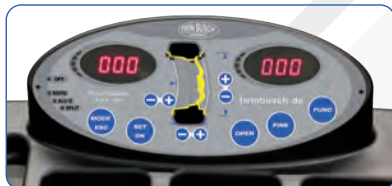

Descrizione del prodotto

TWF-100 è un modello entry ideale che integra il nostro smontagomme TWX-610 con un equilibratore (azionato a mano) con un ottimo rapporto qualità-prezzo. È perfetto per uso hobbistico con spazio limitato. Freno a mano per il fissaggio dell'albero durante il montaggio delle ruote. Alimentazione: collegamento 220 V e 12 V. Alta facilità d'uso e design innovativo e salvaspazio.
Compatibile solamente con il nostro smontagomme TWX-610.

Caratteristiche

- Altissima qualità di lavorazione con Certificato CE
- Fabbricazione ISO 9001
- Processo di bilanciamento automatico, frenatura manuale delle ruote
- Freno a mano per il ssaggio dell'albero durante il montaggio delle ruote, il bilanciamento e la frenata
- Uso facile | Technica robusta
- Display digitale | Equilibratura statica e dinamica
- Programmi selezionabili Normale / Statico / Alu1, Alu2, Alu3, Alu-S / Moto ecc.
- Calibrazione e Programmi di auto-diagnosi integrata
- *Opzionale: Kit moto, kit per cerchio senza foro centrale*

Contenuto

- Equilibratrice
- Coni (4 pezzi), Calibro misurazione, Pinza contrappesi
- Ghiera di bloccaggio rapido
- Calotta e gomma di protezione per calotta
- Peso campione, Istruzioni di montaggio
- *Video montaggio online*
- *Video del prodotto online*

Videos

Presentazione
del prodotto

Video di
montaggio

Misure

Incluso

Dati tecnici

Larghezza del cerchione	da 1,5" a 20"
Diametro cerchio	da 10" a 24"
Peso ruota max.	65 kg
Diametro foro centrale	36-105 mm
Temp. misurazione	8 sec.
Voltaggio	12 V e 230 V
Sicurezza	16 A
Livello di rumore	< 70 dB
Peso ca.	69 kg