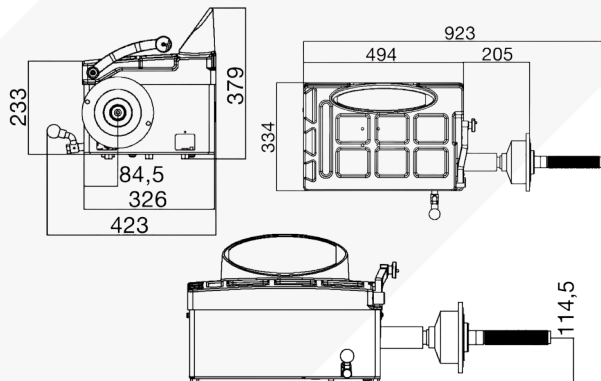

Contenuto

- Equilibratrice
- Coni (4 pezzi), Calibro misurazione, Pinza contrappesi
- Ghiera di bloccaggio rapido
- Calotta e gomma di protezione per calotta
- Peso campione, Istruzioni di montaggio
- *Video montaggio online*
- *Video del prodotto online*

Videos

Presentazione
del prodotto

Video di
montaggio

Misure

Incluso

Dati tecnici

Larghezza del cerchione	da 1,5" a 20"
Diametro cerchio	da 10" a 24"
Peso ruota max.	65 kg
Diametro foro centrale	36-105 mm
Temp. misurazione	8 sec.
Voltaggio	12 V e 230 V
Sicurezza	16 A
Livello di rumore	< 70 dB
Peso ca.	69 kg